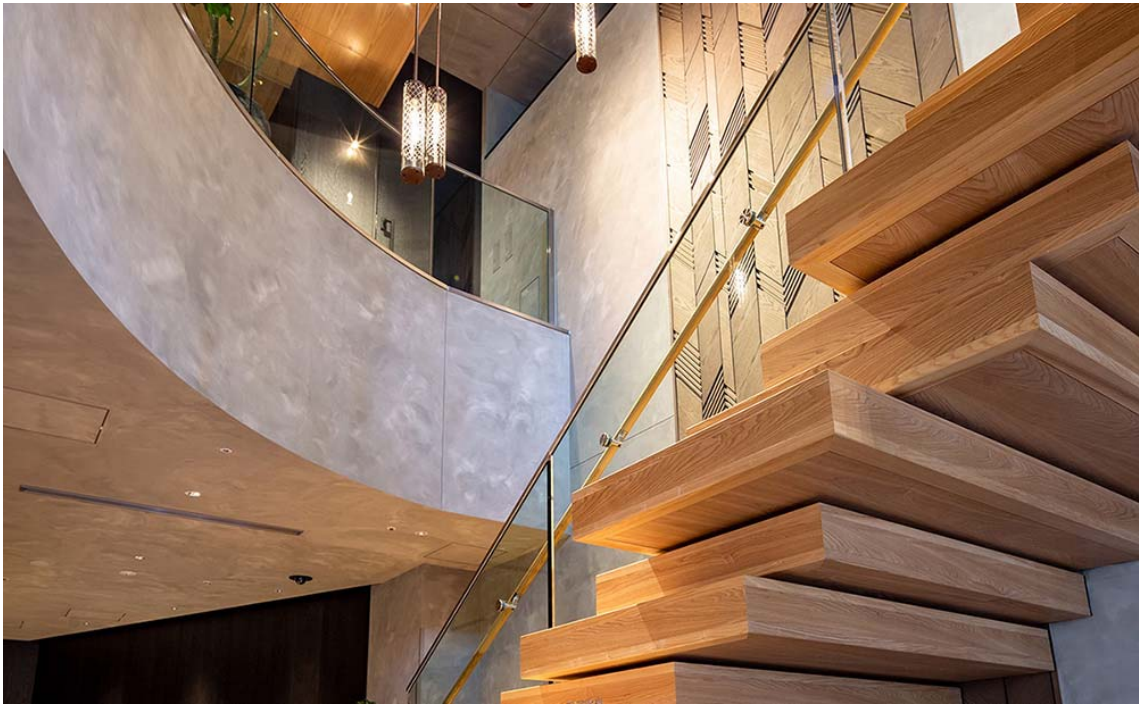

Ready to Design!

トレンドの仕上材をラインアップ

近年、エスケー化研では高意匠性装飾仕上塗材シリーズの製品ラインアップを拡充しています。モルタル調、エイジング風、木目調など新たなテイストで空間デザインにお役立ちできる製品となっています。

■ 高意匠性装飾仕上塗材シリーズ（ダイジェスト版）カタログ

新たにカタログを作成しました。

ご購入の方は最寄りの各営業所にお問い合わせください。

■ 製品採用事例

ファインモルタル（内外装特殊モルタル調仕上塗材）

ファイン FR 工法（内装・準外部用特殊ファンデーションローラー塗装工法）

■ 高意匠装飾仕上塗材シリーズ

<https://www.sk-kaken.co.jp/nfd/>